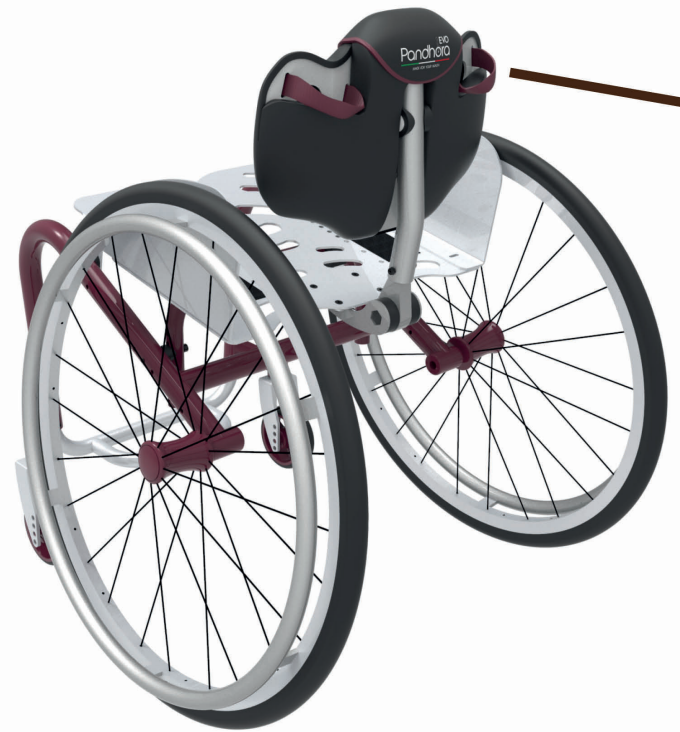

Pandhora

EVO

MADE FOR YOUR HEALTH

EVO
Pandhora
MADE FOR YOUR HEALTH

Brevettato

Flessibilità

Seduta comfort ammortizzante

Brevettato

Da 0° a 300° con un click

Si adatta
a te!

Young man

Colori

Telaio, cerchio
ant. e mozzo
ruote post
Grigio
metallizzato

Seduta, forcelle,
cerchio esterno,
bordi e nastri
Blu navy

Young man 2

Colori

Seduta, forcelle,
cerchio esterno
Grigio
metallizzato

Telaio, cerchio
ant. e mozzo
ruote post.
bordi e nastri
Blu navy

Young girl

Colori

Seduta, forcelle,
cerchio esterno
Grigio
metallizzato

Telaio, cerchio
ant. e mozzo
ruote post.
bordi e nastri
Rosso
borgogna

Young girl 2

Colori

Seduta, forcelle,
cerchio esterno
Rosso
borgogna

Telaio, cerchio
ant. e mozzo
ruote post.
bordi e nastri
Grigio
metallizzato

Senior

Colori

Seduta, forcelle,
cerchio esterno
e bordi
Grigio
metallizzato