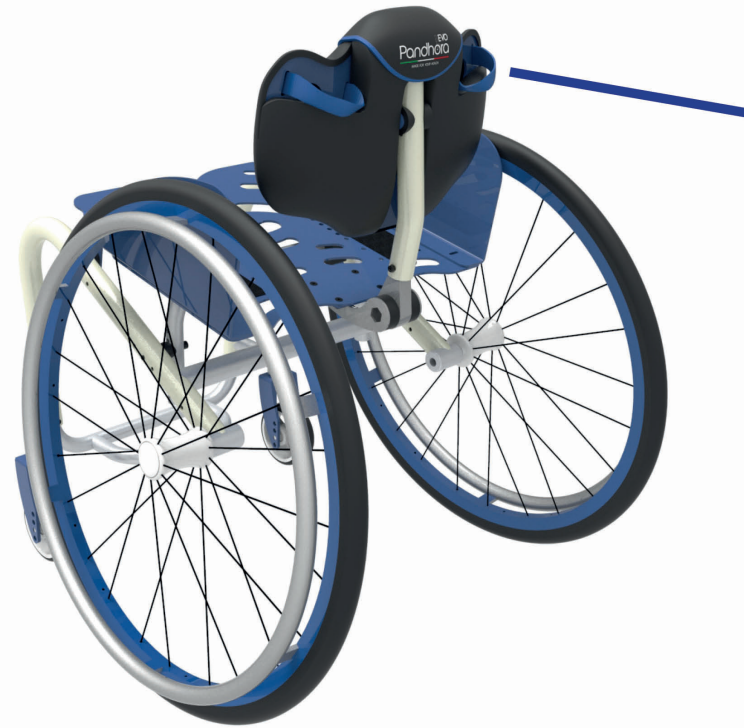

Pandhora

EVO

MADE FOR YOUR HEALTH

EVO
Pandhora
MADE FOR YOUR HEALTH

Brevettato

Flessibilità

Seduta comfort ammortizzante

Brevettato

Da 0° a 300° con un click

Si adatta
a te!

Young man

Colori

Telaio, cerchio
ant. e mozzo
ruote post
Grigio
metallizzato

Seduta, forcelle,
cerchio esterno,
bordi e nastri
Blu navy

Young man 2

Colori

Seduta, forcelle,
cerchio esterno
Grigio
metallizzato

Telaio, cerchio
ant. e mozzo
ruote post.
bordi e nastri
Blu navy

Young girl

Colori

Seduta, forcelle,
cerchio esterno
Grigio
metallizzato

Telaio, cerchio
ant. e mozzo
ruote post.
bordi e nastri
Rosso
borgogna

Young girl 2

Colori

Seduta, forcelle,
cerchio esterno
Rosso
borgogna

Telaio, cerchio
ant. e mozzo
ruote post.
bordi e nastri
Grigio
metallizzato

Senior

Colori

Seduta, forcelle,
cerchio esterno
e bordi
Grigio
metallizzato