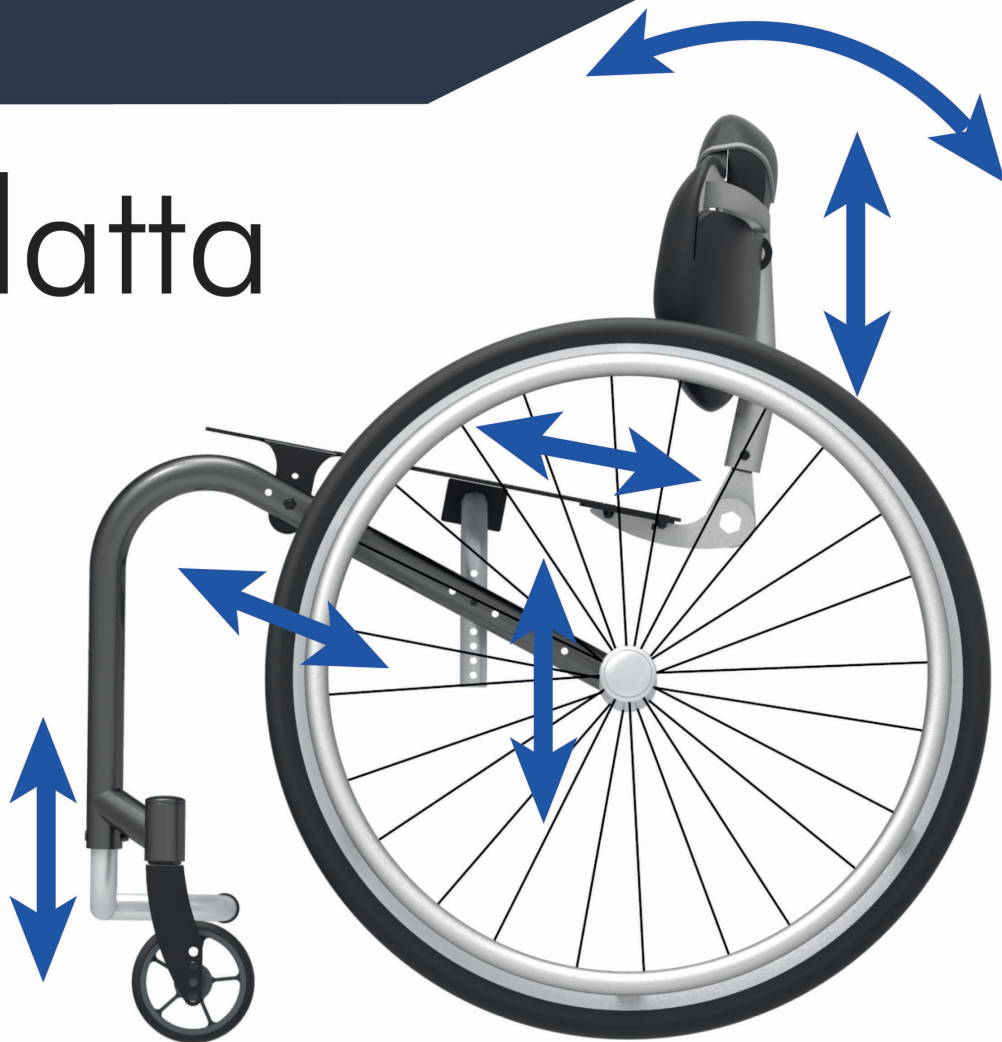

Pandhora

EVO

MADE FOR YOUR HEALTH

EVO
Pandhora
MADE FOR YOUR HEALTH

Brevettato

Flessibilità

Seduta comfort ammortizzante

Brevettato

Da 0° a 300° con un click

Si adatta
a te!

Young man

Colori

Telaio, cerchio
ant. e mozzo
ruote post
Grigio
metallizzato

Seduta, forcelle,
cerchio esterno,
bordi e nastri
Blu navy

Young man 2

Colori

Seduta, forcelle,
cerchio esterno
Grigio
metallizzato

Telaio, cerchio
ant. e mozzo
ruote post.
bordi e nastri
Blu navy

Young girl

Colori

Seduta, forcelle,
cerchio esterno
Grigio
metallizzato

Telaio, cerchio
ant. e mozzo
ruote post.
bordi e nastri
Rosso
borgogna

Young girl 2

Colori

Seduta, forcelle,
cerchio esterno
Rosso
borgogna

Telaio, cerchio
ant. e mozzo
ruote post.
bordi e nastri
Grigio
metallizzato

Senior

Colori

Seduta, forcelle,
cerchio esterno
e bordi
Grigio
metallizzato