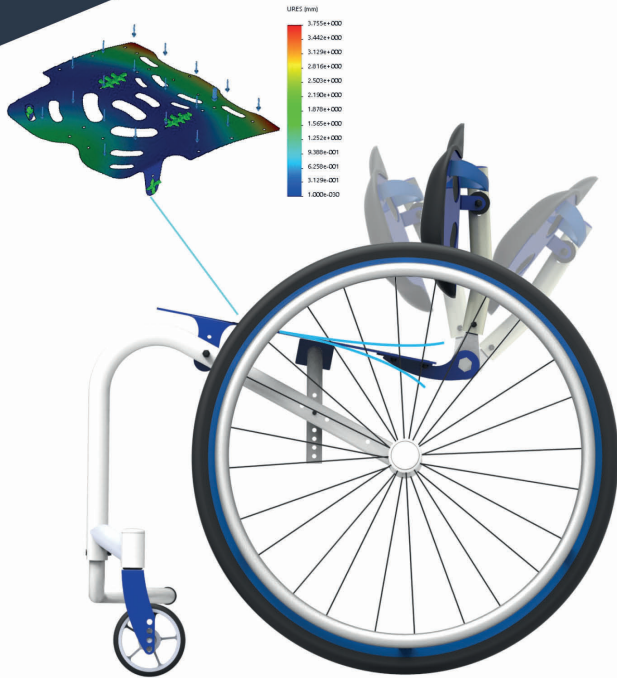

Pandhora

EVO

MADE FOR YOUR HEALTH

EVO
Pandhora
MADE FOR YOUR HEALTH

Brevettato

Flessibilità

Seduta comfort ammortizzante

Brevettato

Da 0° a 300° con un click

Si adatta
a te!

Young man

Colori

Telaio, cerchio
ant. e mozzo
ruote post
Grigio
metallizzato

Seduta, forcelle,
cerchio esterno,
bordi e nastri
Blu navy

Young man 2

Colori

Seduta, forcelle,
cerchio esterno
Grigio
metallizzato

Telaio, cerchio
ant. e mozzo
ruote post.
bordi e nastri
Blu navy

Young girl

Colori

Seduta, forcelle,
cerchio esterno
Grigio
metallizzato

Telaio, cerchio
ant. e mozzo
ruote post.
bordi e nastri
Rosso
borgogna